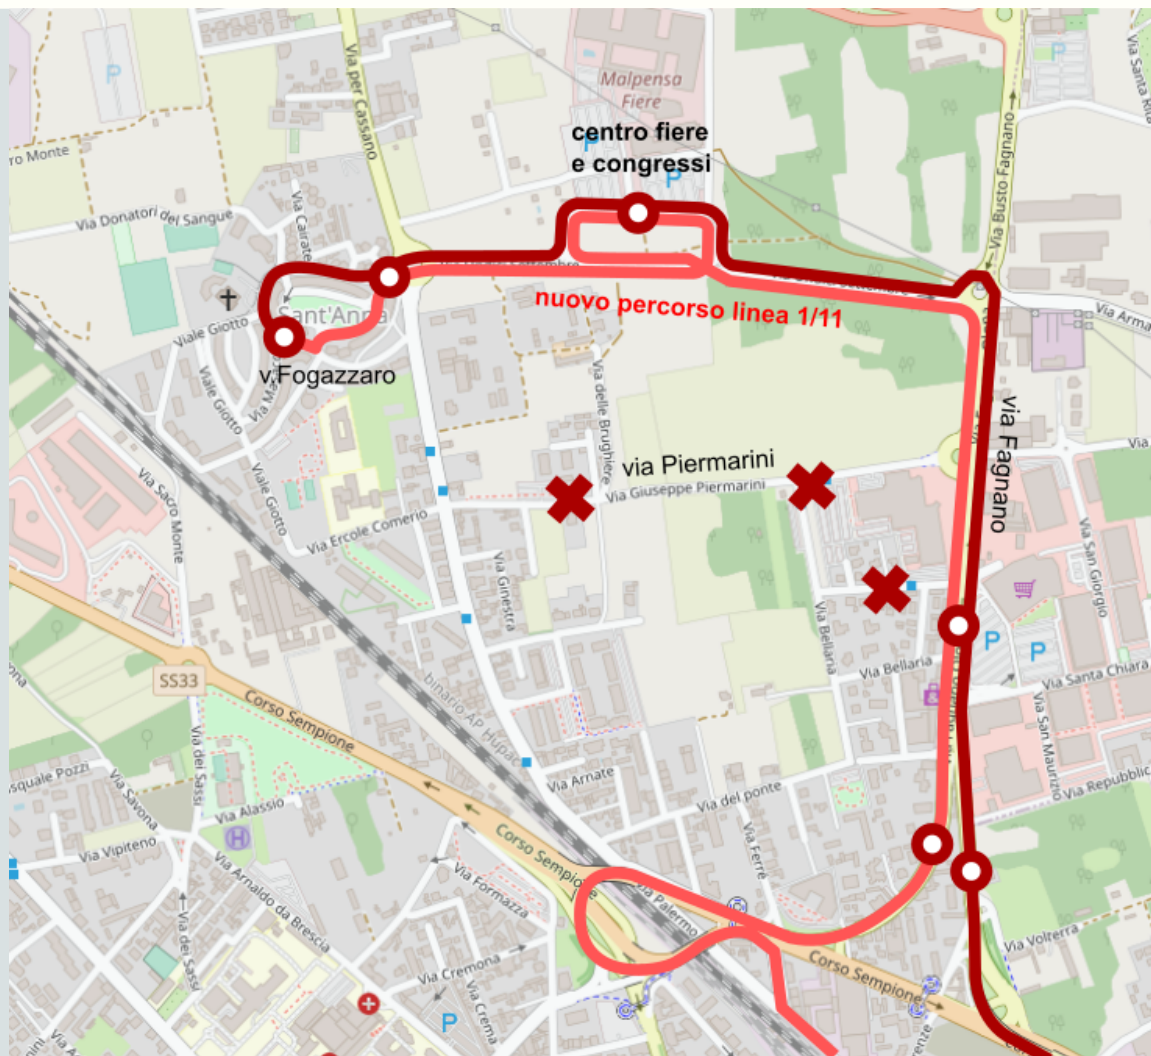

# Nuova fermata "centro fiere e congressi"

in vigore dal 23/12

Dal 23 dicembre le linee 1/11 cambiano percorso:

- nuova fermata al **centro fiere e congressi** con corse ogni 30 minuti
- nuova fermata in via Fagnano (direzione S. Anna) presso il supermercato
- soppresse le fermate delle vie Mara, Piermarini e Cassano (solo linea 1/11)

Percorso linee 1/11

S.ANNA<>**Centro Fiere**<>**stazione FS**<>**stazione FN**<>centro<>MADONNA REGINA

Il percorso su via Cassano della linea 5/55 non subisce variazioni.